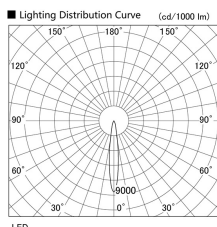

Item no. DD103-4015MW8530

Series Name: Versa R-G, Antiglare

Direct Horizontal Illuminance DD103-4015MW8530		
Illuminance Angle	Beam Angle	Vertical Illuminance(cd)
14°	14°	104110
14°	14°	26030
14°	14°	11570
14°	14°	6510
14°	14°	4160
14°	14°	2890
14°	14°	2120
14°	14°	1630

Luminous flux : 3000 lm

Installation	Recessed mount
Type	Versa R-G, Antiglare
Fixture wattage	40W
Beam angle	14 deg.
Color Temp.	3000K
CRI	Ra>85
Luminous	2998 lm
Body	Die-cast aluminum alloy
Body finish	N/A
Trim finish	White
Reflector finish	Mirror
IP Rate	IP20
Light source	COB module
Input Voltage	AC220~240V
Dimming Type	Non-Dimmable
Certificate	CE, CCC
Cut Hole	150mm