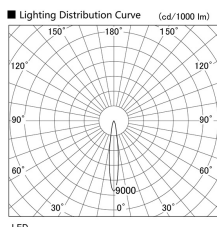

Item no. DD103-4015WW8530

Series Name: Versa R-G, Antiglare

White Reflector

Direct Horizontal Illuminance DD103-4015WW8530		
Illuminance Angle	Beam Angle	Vertical Illuminance (lx)
14°	14°	104030
14°	14°	26010
14°	14°	11560
14°	14°	6500
14°	14°	4160
14°	14°	2890
14°	14°	2120
14°	14°	1630

Installation	Recessed mount
Type	Versa R-G, Antiglare
Fixture wattage	40W
Beam angle	14 deg.
Color Temp.	3000K
CRI	Ra>85
Luminous	3034 lm
Body	Die-cast aluminum alloy
Body finish	N/A
Trim finish	White
Reflector finish	White
IP Rate	IP20
Light source	COB module
Input Voltage	AC220~240V
Dimming Type	Non-Dimmable
Certificate	CE, CCC
Cut Hole	150mm