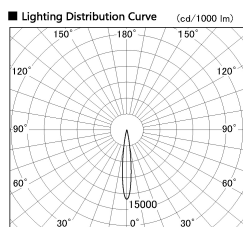

Item no. SD377-0815W9030-LX

Series Name: Versa R-G (UL Track)  
(SD377-LX)

■ Direct Horizontal Illuminance SD377-0815W9030-LX

φ	Illuminance Angle	Beam Angle	Vertical Illuminance (lx)
1	13°	13°	32350
2			8090
3			3590
4			2020
5			1290
6			900
7			660
8			510
9			
10			
11			
12			
13			
14			
15			
16			
17			
18			
19			
20			
21			
22			
23			
24			
25			
26			
27			
28			
29			
30			
31			
32			
33			
34			
35			
36			
37			
38			
39			
40			
41			
42			
43			
44			
45			
46			
47			
48			
49			
50			
51			
52			
53			
54			
55			
56			
57			
58			
59			
60			
61			
62			
63			
64			
65			
66			
67			
68			
69			
70			
71			
72			
73			
74			
75			
76			
77			
78			
79			
80			
81			
82			
83			
84			
85			
86			
87			
88			
89			
90			

Installation	Track mount
Type	
Fixture wattage	7.4W
Beam angle	13 deg
Color Temp.	3000K
CRI	Ra>90
Luminous	616 lm
Body	Die-cast aluminum alloy
Body finish	White
Trim finish	White
Reflector finish	N/A
IP Rate	IP20
Light source	COB module
Input Voltage	AC220~240V
Dimming Type	Non-Dimmable
Certificate	CE, CCC
Cut Hole	N/A