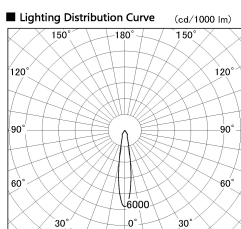

Item no. DD136-0820B9040-R

Series Name: Versa R-G (DD136-R)

Installation	Recessed mount
Type	Versa R-G (DD136-R)
Fixture wattage	7.5W
Beam angle	17 deg
Color Temp.	4000K
CRI	Ra>90
Luminous	771 lm
Body	Die-cast aluminum alloy
Body finish	N/A
Trim finish	Black
Reflector finish	N/A
IP Rate	IP20
Light source	COB module
Input Voltage	AC220~240V
Dimming Type	Non-Dimmable
Certificate	CE, CCC
Cut Hole	100

■ Direct Horizontal Illuminance DD136-0820B9040-R

φ	Illuminance Angle	Beam Angle	Vertical Illuminance (lx)
1	17°	17°	17870
290			4470
1			1990
590			1120
2			710
890			500
3			360
1190			280