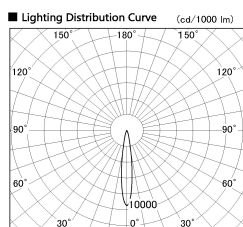

Item no. DD126-4015DW9030-LX

Series Name: Cledy versa L-G Antiglare
(DD126_AG-LX)

Dark Mirror Reflector

■ Direct Horizontal Illuminance DD126-4015DW9030-LX

φ	Illuminance Angle	Beam Angle	Vertical Illuminance (lx)
14°		15°	119490
240	50000		29870
	20000		13280
490	10000		7470
730	5000		4780
980			3320
			2440
			1870

Installation	Recessed mount
Type	Cledy versa L-G Antiglare (DD126_AG-LX)
Fixture wattage	38.5W
Beam angle	15deg
Color Temp.	3000K
CRI	Ra>90
Luminous	3130 lm
Body	Die-cast aluminum alloy
Body finish	N/A
Trim finish	White
Reflector finish	Dark Mirror
IP Rate	IP20
Light source	COB module
Input Voltage	AC220~240V
Dimming Type	Non-Dimmable
Certificate	CE,CCC
Cut Hole	150