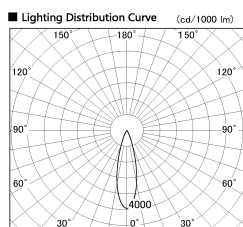

Item no. DD126-4025DW9030-LX

Series Name: Cledy versa L-G Antiglare
(DD126_AG-LX)

Dark Mirror Reflector

■ Direct Horizontal Illuminance DD126-4025DW9030-LX

Beam Angle	Vertical Illuminance (lx)
25°	53460
27°	13370
30°	5940
35°	3340
40°	2140
45°	1490
50°	1090
60°	840

Installation	Recessed mount
Type	Cledy versa L-G Antiglare (DD126_AG-LX)
Fixture wattage	38.5W
Beam angle	27deg
Color Temp.	3000K
CRI	Ra>90
Luminous	3375 lm
Body	Die-cast aluminum alloy
Body finish	N/A
Trim finish	White
Reflector finish	Dark Mirror
IP Rate	IP20
Light source	COB module
Input Voltage	AC220~240V
Dimming Type	Non-Dimmable
Certificate	CE,CCC
Cut Hole	150