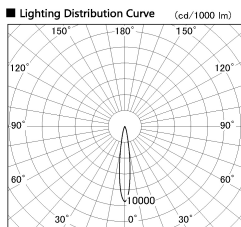

Item no. DD126-3715DW9030-LX

Series Name: Cledy versa L-G Antiglare
(DD126_AG-LX)

Dark Mirror Reflector

■ Direct Horizontal Illuminance DD126-3715DW9030-LX

φ	Illuminance Angle	Beam Angle	Vertical Illuminance (lx)
14°		15°	114150
240	50000		28540
	20000		12680
490	10000		7130
2			4570
730	5000		3170
3			2330
980			1780
m	2.0	1	2

Installation	Recessed mount
Type	Cledy versa L-G Antiglare (DD126_AG-LX)
Fixture wattage	35.5W
Beam angle	15deg
Color Temp.	3000K
CRI	Ra>90
Luminous	2990 lm
Body	Die-cast aluminum alloy
Body finish	N/A
Trim finish	White
Reflector finish	Dark Mirror
IP Rate	IP20
Light source	COB module
Input Voltage	AC220~240V
Dimming Type	Non-Dimmable
Certificate	CE,CCC
Cut Hole	150