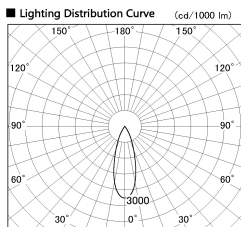

Item no. DD126-3735DW9030-LX

Series Name: Cledy versa L-G Antiglare
(DD126_AG-LX)

Dark Mirror Reflector

■ Direct Horizontal Illuminance DD126-3735DW9030-LX

φ	Illuminance Angle	Beam Angle	Vertical Illuminance (lx)
530	30°	32°	34550
1070	10000		8640
1600	5000		3840
2140	2000		2160
	1000		1380
	500		960
	250		710
	125		540

Installation	Recessed mount
Type	Cledy versa L-G Antiglare (DD126_AG-LX)
Fixture wattage	35.5W
Beam angle	32deg
Color Temp.	3000K
CRI	Ra>90
Luminous	3168 lm
Body	Die-castaluminumalloy
Body finish	N/A
Trim finish	White
Reflector finish	Dark Mirror
IP Rate	IP20
Light source	COB module
Input Voltage	AC220~240V
Dimming Type	Non-Dimmable
Certificate	CE,CCC
Cut Hole	150