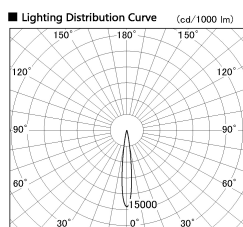

Item no. DD126-2515DW9030-LX

Series Name: Cledy versa L-G Antiglare
(DD126_AG-LX)

Dark Mirror Reflector

■ Direct Horizontal Illuminance DD126-2515DW9030-LX

φ	Illuminance Angle	Beam Angle	Vertical Illuminance (lx)
210	12°	13°	101610
1	50000		25400
20000			11290
420	2		6350
10000			4060
630	3		2820
5000			2070
840	m	1	2070
		2	1590

Installation	Recessed mount
Type	Cledy versa L-G Antiglare (DD126_AG-LX)
Fixture wattage	24W
Beam angle	14deg
Color Temp.	3000K
CRI	Ra>90
Luminous	1745 lm
Body	Die-cast aluminum alloy
Body finish	N/A
Trim finish	White
Reflector finish	Dark Mirror
IP Rate	IP20
Light source	COB module
Input Voltage	AC220~240V
Dimming Type	Non-Dimmable
Certificate	CE,CCC
Cut Hole	125