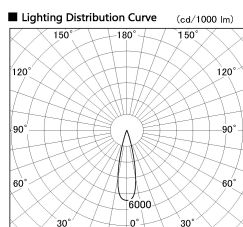

Item no. DD126-2525DW9030-LX

Series Name: Cledy versa L-G Antiglare  
(DD126\_AG-LX)

Dark Mirror Reflector

■ Direct Horizontal Illuminance DD126-2525DW9030-LX

φ	Illuminance Angle		Vertical Illuminance (lx)
	24°	25°	
420	20000	40520	10130
850	10000	4500	2530
1270	5000	1620	1130
1700	2000	830	630
	1000	630	

Installation	Recessed mount
Type	Cledy versa L-G Antiglare (DD126_AG-LX)
Fixture wattage	24W
Beam angle	25deg
Color Temp.	3000K
CRI	Ra>90
Luminous	1904 lm
Body	Die-cast aluminum alloy
Body finish	N/A
Trim finish	White
Reflector finish	Dark Mirror
IP Rate	IP20
Light source	COB module
Input Voltage	AC220~240V
Dimming Type	Non-Dimmable
Certificate	CE,CCC
Cut Hole	125