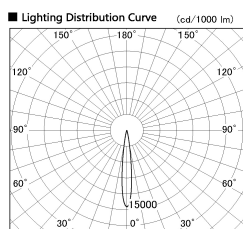

Item no. DD126-2015DW9030-LX

Series Name: Cledy versa L-G Antiglare
(DD126_AG-LX)

Dark Mirror Reflector

■ Direct Horizontal Illuminance DD126-2015DW9030-LX

φ	Illuminance Angle	Beam Angle	Vertical Illuminance (lx)
210	12°	13°	78900
172			19730
140			8770
108			4930
76			3160
44			2190
12			1610
0			1230

Installation	Recessed mount
Type	Cledy versa L-G Antiglare (DD126_AG-LX)
Fixture wattage	18.6W
Beam angle	14deg
Color Temp.	3000K
CRI	Ra>90
Luminous	1355 lm
Body	Die-castaluminumalloy
Body finish	N/A
Trim finish	White
Reflector finish	Dark Mirror
IP Rate	IP20
Light source	COB module
Input Voltage	AC220~240V
Dimming Type	Non-Dimmable
Certificate	CE,CCC
Cut Hole	125