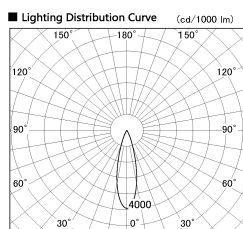

Item no. DD126-4025DW9035-LX

Series Name: Cledy versa L-G Antiglare
(DD126_AG-LX)

Dark Mirror Reflector

■ Direct Horizontal Illuminance DD126-4025DW9035-LX

φ	Illuminance Angle	Beam Angle	Vertical Illuminance (lx)
25°		27°	55600
440	2000		13900
880	1000		6180
1330	500		3480
1770	200		2220
	100		1540
	50		1130
	25		870

Installation	Recessed mount
Type	Cledy versa L-G Antiglare (DD126_AG-LX)
Fixture wattage	38.5W
Beam angle	27deg
Color Temp.	3500K
CRI	Ra>90
Luminous	3510 lm
Body	Die-cast aluminum alloy
Body finish	N/A
Trim finish	White
Reflector finish	Dark Mirror
IP Rate	IP20
Light source	COB module
Input Voltage	AC220~240V
Dimming Type	Non-Dimmable
Certificate	CE,CCC
Cut Hole	150