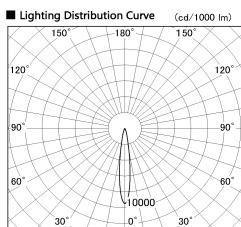

Item no. DD126-4015DW9040-LX

Series Name: Cledy versa L-G Antiglare
(DD126_AG-LX)

Dark Mirror Reflector

■ Direct Horizontal Illuminance DD126-4015DW9040-LX

φ	Illuminance Angle	Beam Angle	Vertical Illuminance (lx)
240	14°	15°	126670
1			31670
			14070
490			7920
2			5070
			3520
730			2590
3			1980
980	m	1 0 1 2	

Installation	Recessed mount
Type	Cledy versa L-G Antiglare (DD126_AG-LX)
Fixture wattage	38.5W
Beam angle	15deg
Color Temp.	4000K
CRI	Ra>90
Luminous	3318 lm
Body	Die-cast aluminum alloy
Body finish	N/A
Trim finish	White
Reflector finish	Dark Mirror
IP Rate	IP20
Light source	COB module
Input Voltage	AC220~240V
Dimming Type	Non-Dimmable
Certificate	CE,CCC
Cut Hole	150