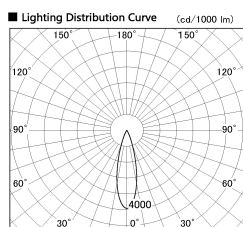

Item no. DD126-4025DW9040-LX

Series Name: Cledy versa L-G Antiglare
(DD126_AG-LX)

Dark Mirror Reflector

Direct Horizontal Illuminance DD126-4025DW9040-LX

φ	Illuminance Angle	Beam Angle	Vertical Illuminance (lx)
440	25°	27°	56660
1330			14170
880			6300
440			3540
220			2270
110			1570
55			1160
27.5			890

Installation	Recessed mount
Type	Cledy versa L-G Antiglare (DD126_AG-LX)
Fixture wattage	38.5W
Beam angle	27deg
Color Temp.	4000K
CRI	Ra>90
Luminous	3577 lm
Body	Die-castaluminumalloy
Body finish	N/A
Trim finish	White
Reflector finish	Dark Mirror
IP Rate	IP20
Light source	COB module
Input Voltage	AC220~240V
Dimming Type	Non-Dimmable
Certificate	CE,CCC
Cut Hole	150