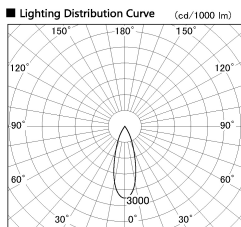

Item no. DD126-4035DW9040-LX

Series Name: Cledy versa L-G Antiglare  
(DD126\_AG-LX)

Dark Mirror Reflector

■ Direct Horizontal Illuminance DD126-4035DW9040-LX

φ	Illuminance Angle	Beam Angle	Vertical Illuminance (lx)
530	30°	32°	38480
1070			9620
1600			4280
2140			2410
			1540
			1070
			790
			600

Installation	Recessed mount
Type	Cledy versa L-G Antiglare (DD126_AG-LX)
Fixture wattage	38.5W
Beam angle	32deg
Color Temp.	4000K
CRI	Ra>90
Luminous	3529 lm
Body	Die-cast aluminum alloy
Body finish	N/A
Trim finish	White
Reflector finish	Dark Mirror
IP Rate	IP20
Light source	COB module
Input Voltage	AC220~240V
Dimming Type	Non-Dimmable
Certificate	CE,CCC
Cut Hole	150