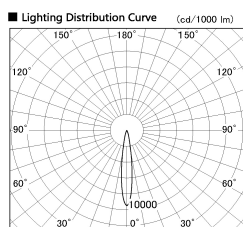

Item no. DD126-3715DW9040-LX

Series Name: Cledy versa L-G Antiglare
(DD126_AG-LX)

Dark Mirror Reflector

■ Direct Horizontal Illuminance DD126-3715DW9040-LX

φ	Illuminance Angle	Beam Angle	Vertical Illuminance (lx)
14°		15°	120980
240	50000		30250
	20000		13440
490	10000		7560
730	5000		4840
980			3360
			2470
			1890

Installation	Recessed mount
Type	Cledy versa L-G Antiglare (DD126_AG-LX)
Fixture wattage	35.5W
Beam angle	15deg
Color Temp.	4000K
CRI	Ra>90
Luminous	3169 lm
Body	Die-cast aluminum alloy
Body finish	N/A
Trim finish	White
Reflector finish	Dark Mirror
IP Rate	IP20
Light source	COB module
Input Voltage	AC220~240V
Dimming Type	Non-Dimmable
Certificate	CE,CCC
Cut Hole	150