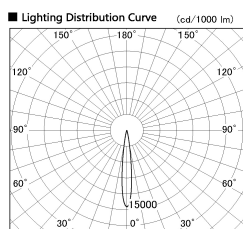

Item no. DD126-2515DW9040-LX

Series Name: Cledy versa L-G Antiglare
(DD126_AG-LX)

Dark Mirror Reflector

■ Direct Horizontal Illuminance DD126-2515DW9040-LX

φ	Illuminance Angle	Beam Angle	Vertical Illuminance (lx)
	12°	13°	107720
210	50000		26930
	20000		11970
420	10000		6730
	5000		4310
630			2990
			2200
840			1680

Installation	Recessed mount
Type	Cledy versa L-G Antiglare (DD126_AG-LX)
Fixture wattage	24W
Beam angle	14deg
Color Temp.	4000K
CRI	Ra>90
Luminous	1850 lm
Body	Die-cast aluminum alloy
Body finish	N/A
Trim finish	White
Reflector finish	Dark Mirror
IP Rate	IP20
Light source	COB module
Input Voltage	AC220~240V
Dimming Type	Non-Dimmable
Certificate	CE,CCC
Cut Hole	125