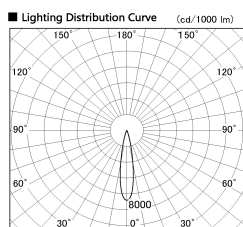

Item no. DD126-1415DW9040-LX

Series Name: Cledy versa L-G Antiglare  
(DD126\_AG-LX)

Dark Mirror Reflector

Direct Horizontal Illuminance DD126-1415DW9040-LX

φ	Illuminance Angle	Beam Angle	Vertical Illuminance (lx)		
330	19°	19°	34110		
1			8530		
660			3790		
2			2130		
1000			1360		
3			950		
1330			700		
m	1	0	1	2	530

Installation	Recessed mount
Type	Cledy versa L-G Antiglare (DD126_AG-LX)
Fixture wattage	14W
Beam angle	19deg
Color Temp.	4000K
CRI	Ra>90
Luminous	1203 lm
Body	Die-cast aluminum alloy
Body finish	N/A
Trim finish	White
Reflector finish	Dark Mirror
IP Rate	IP20
Light source	COB module
Input Voltage	AC220~240V
Dimming Type	Non-Dimmable
Certificate	CE,CCC
Cut Hole	100