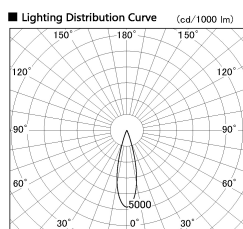

Item no. DD126-1425DW9040-LX

Series Name: Cledy versa L-G Antiglare  
(DD126\_AG-LX)

Dark Mirror Reflector

Direct Horizontal Illuminance DD126-1425DW9040-LX

Illuminance Angle	Beam Angle	Vertical Illuminance (lx)
25°	26°	26150
10000		6540
5000		2910
2000		1630
1000		1050
		730
		530
		410

Installation	Recessed mount
Type	Cledy versa L-G Antiglare (DD126_AG-LX)
Fixture wattage	14W
Beam angle	26deg
Color Temp.	4000K
CRI	Ra>90
Luminous	1343 lm
Body	Die-cast aluminum alloy
Body finish	N/A
Trim finish	White
Reflector finish	Dark Mirror
IP Rate	IP20
Light source	COB module
Input Voltage	AC220~240V
Dimming Type	Non-Dimmable
Certificate	CE,CCC
Cut Hole	100