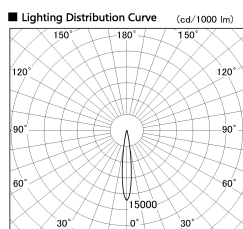

Item no. DD126-0815DW9040-LX

Series Name: Cledy versa L-G Antiglare  
(DD126\_AG-LX)

Dark Mirror Reflector

■ Direct Horizontal Illuminance DD126-0815DW9040-LX

φ	Illuminance Angle	Beam Angle	Vertical Illuminance (lx)	
13°	14°		33310	
220			8330	
1			3700	
450			2080	
2			1330	
680			930	
3			680	
910			520	
m	1	0	1	2

Installation	Recessed mount
Type	Cledy versa L-G Antiglare (DD126_AG-LX)
Fixture wattage	7.4W
Beam angle	14deg
Color Temp.	4000K
CRI	Ra>90
Luminous	626 lm
Body	Die-cast aluminum alloy
Body finish	N/A
Trim finish	White
Reflector finish	Dark Mirror
IP Rate	IP20
Light source	COB module
Input Voltage	AC220~240V
Dimming Type	Non-Dimmable
Certificate	CE,CCC
Cut Hole	100