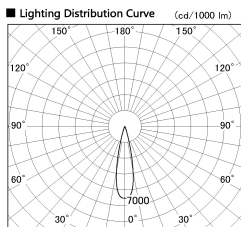

Item no. DD126-0825DW9040-LX

Series Name: Cledy versa L-G Antiglare  
(DD126\_AG-LX)

Dark Mirror Reflector

■ Direct Horizontal Illuminance DD126-0825DW9040-LX

φ	Illuminance Angle	Beam Angle	Vertical Illuminance (lx)
380	22°	23°	17520
770			4380
1160			1950
1550			1090
			700
			490
			360
			270

Installation	Recessed mount
Type	Cledy versa L-G Antiglare (DD126_AG-LX)
Fixture wattage	7.4W
Beam angle	22deg
Color Temp.	4000K
CRI	Ra>90
Luminous	688 lm
Body	Die-cast aluminum alloy
Body finish	N/A
Trim finish	White
Reflector finish	Dark Mirror
IP Rate	IP20
Light source	COB module
Input Voltage	AC220~240V
Dimming Type	Non-Dimmable
Certificate	CE,CCC
Cut Hole	100