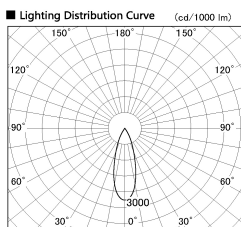

Item no. DD126-3735DB9027-LX

Series Name: Cledy versa L-G Antiglare
(DD126_AG-LX)

Dark Mirror Reflector

■ Direct Horizontal Illuminance DD126-3735DB9027-LX

φ	Illuminance Angle	Beam Angle	Vertical Illuminance (lx)
530	30°	32°	33160
1070	10000		8290
1600	5000		3680
2140	2000		2070
	1000		1330
	500		920
	200		680
	100		520

Installation	Recessed mount
Type	Cledy versa L-G Antiglare (DD126_AG-LX)
Fixture wattage	35.5W
Beam angle	32deg
Color Temp.	2700K
CRI	Ra>90
Luminous	3041 lm
Body	Die-castaluminumalloy
Body finish	N/A
Trim finish	Black
Reflector finish	Dark Mirror
IP Rate	IP20
Light source	COB module
Input Voltage	AC220~240V
Dimming Type	Non-Dimmable
Certificate	CE,CCC
Cut Hole	150