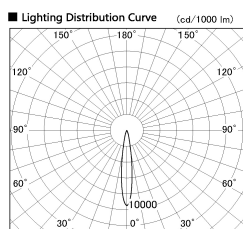

Item no. DD126-4015DB9030-LX

Series Name: Cledy versa L-G Antiglare
(DD126_AG-LX)

Dark Mirror Reflector

■ Direct Horizontal Illuminance DD126-4015DB9030-LX

φ	Illuminance Angle	Beam Angle	Vertical Illuminance (lx)
240	14°	15°	119490
1	50000		29870
	20000		13280
490	10000		7470
2			4780
730	5000		3320
3			2440
980			1870

Installation	Recessed mount
Type	Cledy versa L-G Antiglare (DD126_AG-LX)
Fixture wattage	38.5W
Beam angle	15deg
Color Temp.	3000K
CRI	Ra>90
Luminous	3130 lm
Body	Die-cast aluminum alloy
Body finish	N/A
Trim finish	Black
Reflector finish	Dark Mirror
IP Rate	IP20
Light source	COB module
Input Voltage	AC220~240V
Dimming Type	Non-Dimmable
Certificate	CE,CCC
Cut Hole	150