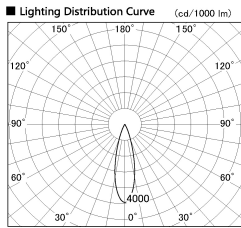

Item no. DD126-4025DB9030-LX

Series Name: Cledy versa L-G Antiglare
(DD126_AG-LX)

Dark Mirror Reflector

■ Direct Horizontal Illuminance DD126-4025DB9030-LX

φ	Illuminance Angle	Beam Angle	Vertical Illuminance (lx)
440	25°	27°	53460
880			13370
1330			5940
1770			3340
			2140
			1490
			1090
			840

Installation	Recessed mount
Type	Cledy versa L-G Antiglare (DD126_AG-LX)
Fixture wattage	38.5W
Beam angle	27deg
Color Temp.	3000K
CRI	Ra>90
Luminous	3375 lm
Body	Die-castaluminumalloy
Body finish	N/A
Trim finish	Black
Reflector finish	Dark Mirror
IP Rate	IP20
Light source	COB module
Input Voltage	AC220~240V
Dimming Type	Non-Dimmable
Certificate	CE,CCC
Cut Hole	150