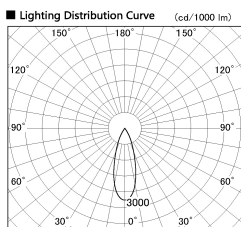

Item no. DD126-4035DB9030-LX

Series Name: Cledy versa L-G Antiglare  
(DD126\_AG-LX)

Dark Mirror Reflector

■ Direct Horizontal Illuminance DD126-4035DB9030-LX

φ	Illuminance Angle	Beam Angle	Vertical Illuminance (lx)
530	30°	32°	36310
1070			9080
1600			4030
2140			2270
			1450
			1010
			740
			570

Installation	Recessed mount
Type	Cledy versa L-G Antiglare (DD126_AG-LX)
Fixture wattage	38.5W
Beam angle	32deg
Color Temp.	3000K
CRI	Ra>90
Luminous	3330 lm
Body	Die-cast aluminum alloy
Body finish	N/A
Trim finish	Black
Reflector finish	Dark Mirror
IP Rate	IP20
Light source	COB module
Input Voltage	AC220~240V
Dimming Type	Non-Dimmable
Certificate	CE,CCC
Cut Hole	150