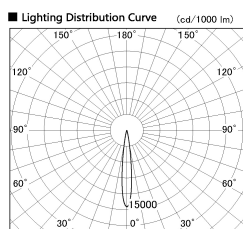

Item no. DD126-2515DB9030-LX

Series Name: Cledy versa L-G Antiglare
(DD126_AG-LX)

Dark Mirror Reflector

■ Direct Horizontal Illuminance DD126-2515DB9030-LX

φ	Illuminance Angle	Beam Angle	Vertical Illuminance (lx)
210	12°	13°	101610
1	5000		25400
20000			11290
420	2		6350
10000			4060
630	3		2820
5000			2070
840	m	1	2070
		2	1590

Installation	Recessed mount
Type	Cledy versa L-G Antiglare (DD126_AG-LX)
Fixture wattage	24W
Beam angle	14deg
Color Temp.	3000K
CRI	Ra>90
Luminous	1745 lm
Body	Die-cast aluminum alloy
Body finish	N/A
Trim finish	Black
Reflector finish	Dark Mirror
IP Rate	IP20
Light source	COB module
Input Voltage	AC220~240V
Dimming Type	Non-Dimmable
Certificate	CE,CCC
Cut Hole	125