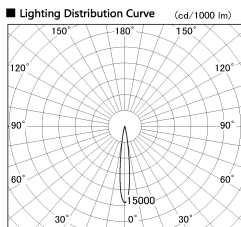

Item no. DD126-2015DB9030-LX

Series Name: Cledy versa L-G Antiglare
(DD126_AG-LX)

Dark Mirror Reflector

■ Direct Horizontal Illuminance DD126-2015DB9030-LX

φ	Illuminance Angle	Beam Angle	Vertical Illuminance (lx)
210	12°	13°	78900
172			19730
135			8770
100			4930
63			3160
32			2190
16			1610
8			1230

Installation	Recessed mount
Type	Cledy versa L-G Antiglare (DD126_AG-LX)
Fixture wattage	18.6W
Beam angle	14deg
Color Temp.	3000K
CRI	Ra>90
Luminous	1355 lm
Body	Die-cast aluminum alloy
Body finish	N/A
Trim finish	Black
Reflector finish	Dark Mirror
IP Rate	IP20
Light source	COB module
Input Voltage	AC220~240V
Dimming Type	Non-Dimmable
Certificate	CE,CCC
Cut Hole	125