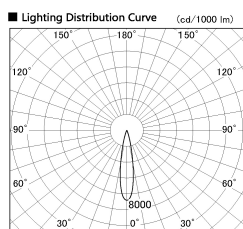

Item no. DD126-1415DB9030-LX

Series Name: Cledy versa L-G Antiglare
(DD126_AG-LX)

Dark Mirror Reflector

■ Direct Horizontal Illuminance DD126-1415DB9030-LX

φ	Illuminance Angle	Beam Angle	Vertical Illuminance (lx)
330	19°	19°	32180
1			8050
660	2		3580
2			2010
1000	3		1290
3			890
1330	m	1	660
		2	500

Installation	Recessed mount
Type	Cledy versa L-G Antiglare (DD126_AG-LX)
Fixture wattage	14W
Beam angle	19deg
Color Temp.	3000K
CRI	Ra>90
Luminous	1135 lm
Body	Die-cast aluminum alloy
Body finish	N/A
Trim finish	Black
Reflector finish	Dark Mirror
IP Rate	IP20
Light source	COB module
Input Voltage	AC220~240V
Dimming Type	Non-Dimmable
Certificate	CE,CCC
Cut Hole	100