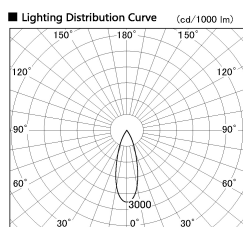

Item no. DD126-3735DB9035-LX

Series Name: Cledy versa L-G Antiglare
(DD126_AG-LX)

Dark Mirror Reflector

■ Direct Horizontal Illuminance DD126-3735DB9035-LX

φ	Illuminance Angle	Beam Angle	Vertical Illuminance (lx)
30°		32°	35930
530	10000		8980
1070	5000		3990
1600	2000		2250
2140	1000		1440
	500		1000
	250		730
	125		560

Installation	Recessed mount
Type	Cledy versa L-G Antiglare (DD126_AG-LX)
Fixture wattage	35.5W
Beam angle	32deg
Color Temp.	3500K
CRI	Ra>90
Luminous	3295 lm
Body	Die-cast aluminum alloy
Body finish	N/A
Trim finish	Black
Reflector finish	Dark Mirror
IP Rate	IP20
Light source	COB module
Input Voltage	AC220~240V
Dimming Type	Non-Dimmable
Certificate	CE,CCC
Cut Hole	150