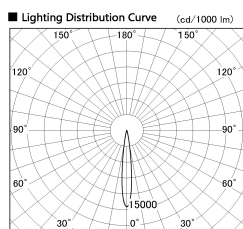

Item no. DD126-2515DB9035-LX

Series Name: Cledy versa L-G Antiglare  
(DD126\_AG-LX)

Dark Mirror Reflector

■ Direct Horizontal Illuminance DD126-2515DB9035-LX

φ	Illuminance Angle	Beam Angle	Vertical Illuminance (lx)
210	12°	13°	105690
1	5000		26420
	20000		11740
420	2		6610
	10000		4230
630	3		2940
	5000		2160
840	m	1 2 0 1 2	1650

Installation	Recessed mount
Type	Cledy versa L-G Antiglare (DD126_AG-LX)
Fixture wattage	24W
Beam angle	14deg
Color Temp.	3500K
CRI	Ra>90
Luminous	1815 lm
Body	Die-castaluminumalloy
Body finish	N/A
Trim finish	Black
Reflector finish	Dark Mirror
IP Rate	IP20
Light source	COB module
Input Voltage	AC220~240V
Dimming Type	Non-Dimmable
Certificate	CE,CCC
Cut Hole	125