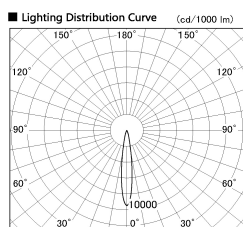

Item no. DD126-4015DB9040-LX

Series Name: Cledy versa L-G Antiglare  
(DD126\_AG-LX)

Dark Mirror Reflector

■ Direct Horizontal Illuminance DD126-4015DB9040-LX

φ	Illuminance Angle	Beam Angle	Vertical Illuminance (lx)
240	14°	15°	126670
490	50000		31670
730	20000		14070
980	10000		7920
	5000		5070
			3520
			2590
			1980

Installation	Recessed mount
Type	Cledy versa L-G Antiglare (DD126_AG-LX)
Fixture wattage	38.5W
Beam angle	15deg
Color Temp.	4000K
CRI	Ra>90
Luminous	3318 lm
Body	Die-castaluminumalloy
Body finish	N/A
Trim finish	Black
Reflector finish	Dark Mirror
IP Rate	IP20
Light source	COB module
Input Voltage	AC220~240V
Dimming Type	Non-Dimmable
Certificate	CE,CCC
Cut Hole	150