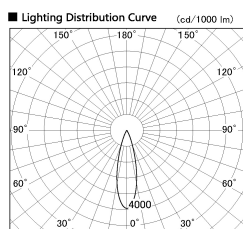

Item no. DD126-4025DB9040-LX

Series Name: Cledy versa L-G Antiglare  
(DD126\_AG-LX)

Dark Mirror Reflector

■ Direct Horizontal Illuminance DD126-4025DB9040-LX

φ	Illuminance Angle	Beam Angle	Vertical Illuminance (lx)
440	25°	27°	56660
1330			14170
1770			6300
			3540
			2270
			1570
			1160
			890

Installation	Recessed mount
Type	Cledy versa L-G Antiglare (DD126_AG-LX)
Fixture wattage	38.5W
Beam angle	27deg
Color Temp.	4000K
CRI	Ra>90
Luminous	3577 lm
Body	Die-castaluminumalloy
Body finish	N/A
Trim finish	Black
Reflector finish	Dark Mirror
IP Rate	IP20
Light source	COB module
Input Voltage	AC220~240V
Dimming Type	Non-Dimmable
Certificate	CE,CCC
Cut Hole	150