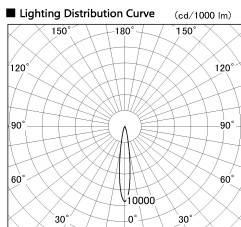

Item no. DD126-3715DB9040-LX

Series Name: Cledy versa L-G Antiglare  
(DD126\_AG-LX)

Dark Mirror Reflector

■ Direct Horizontal Illuminance DD126-3715DB9040-LX

φ	Illuminance Angle	Beam Angle	Vertical Illuminance (lx)
240	14°	15°	120980
1	50000		30250
	20000		13440
490	10000		7560
2			4840
730	5000		3360
3			2470
980	m	1 0.2 1 2	1890

Installation	Recessed mount
Type	Cledy versa L-G Antiglare (DD126_AG-LX)
Fixture wattage	35.5W
Beam angle	15deg
Color Temp.	4000K
CRI	Ra>90
Luminous	3169 lm
Body	Die-castaluminumalloy
Body finish	N/A
Trim finish	Black
Reflector finish	Dark Mirror
IP Rate	IP20
Light source	COB module
Input Voltage	AC220~240V
Dimming Type	Non-Dimmable
Certificate	CE,CCC
Cut Hole	150