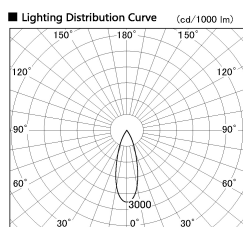

Item no. DD126-3735DB9040-LX

Series Name: Cledy versa L-G Antiglare
(DD126_AG-LX)

Dark Mirror Reflector

■ Direct Horizontal Illuminance DD126-3735DB9040-LX

φ	Illuminance Angle	Beam Angle	Vertical Illuminance (lx)
30°		32°	36620
530	10000		9150
	5000		4070
1070	2000		2290
	1000		1460
1600			1020
			750
2140			570

Installation	Recessed mount
Type	Cledy versa L-G Antiglare (DD126_AG-LX)
Fixture wattage	35.5W
Beam angle	32deg
Color Temp.	4000K
CRI	Ra>90
Luminous	3358 lm
Body	Die-castaluminumalloy
Body finish	N/A
Trim finish	Black
Reflector finish	Dark Mirror
IP Rate	IP20
Light source	COB module
Input Voltage	AC220~240V
Dimming Type	Non-Dimmable
Certificate	CE,CCC
Cut Hole	150