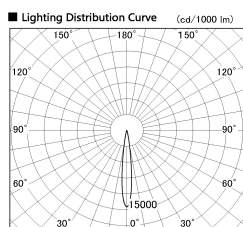

Item no. DD126-2515DB9040-LX

Series Name: Cledy versa L-G Antiglare
(DD126_AG-LX)

Dark Mirror Reflector

■ Direct Horizontal Illuminance DD126-2515DB9040-LX

φ	Illuminance Angle	Beam Angle	Vertical Illuminance (lx)
	12°	13°	107720
210	50000		26930
	20000		11970
420	10000		6730
	5000		4310
630			2990
			2200
840			1680

Installation	Recessed mount
Type	Cledy versa L-G Antiglare (DD126_AG-LX)
Fixture wattage	24W
Beam angle	14deg
Color Temp.	4000K
CRI	Ra>90
Luminous	1850 lm
Body	Die-castaluminumalloy
Body finish	N/A
Trim finish	Black
Reflector finish	Dark Mirror
IP Rate	IP20
Light source	COB module
Input Voltage	AC220~240V
Dimming Type	Non-Dimmable
Certificate	CE,CCC
Cut Hole	125