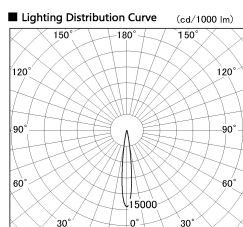

Item no. DD126-2015DB9040-LX

Series Name: Cledy versa L-G Antiglare
(DD126_AG-LX)

Dark Mirror Reflector

■ Direct Horizontal Illuminance DD126-2015DB9040-LX

φ	Illuminance Angle	Beam Angle	Vertical Illuminance (lx)		
210	12°	13°	83620		
1			20900		
420			9290		
2			5230		
630			3340		
3			2320		
840			1710		
m	1	0	1	2	1310

Installation	Recessed mount
Type	Cledy versa L-G Antiglare (DD126_AG-LX)
Fixture wattage	18.6W
Beam angle	14deg
Color Temp.	4000K
CRI	Ra>90
Luminous	1436 lm
Body	Die-cast aluminum alloy
Body finish	N/A
Trim finish	Black
Reflector finish	Dark Mirror
IP Rate	IP20
Light source	COB module
Input Voltage	AC220~240V
Dimming Type	Non-Dimmable
Certificate	CE,CCC
Cut Hole	125