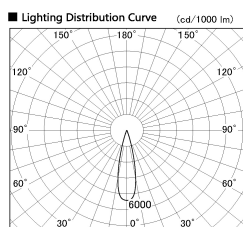

Item no. DD126-2025DB9040-LX

Series Name: Cledy versa L-G Antiglare
(DD126_AG-LX)

Dark Mirror Reflector

Direct Horizontal Illuminance DD126-2025DB9040-LX

φ	Illuminance Angle	Beam Angle	Vertical Illuminance (lx)
420	24°	25°	33340
850			8340
1270			3700
1700			2080
			1330
			930
			680
			520

Installation	Recessed mount
Type	Cledy versa L-G Antiglare (DD126_AG-LX)
Fixture wattage	18.6W
Beam angle	25deg
Color Temp.	4000K
CRI	Ra>90
Luminous	1567 lm
Body	Die-cast aluminum alloy
Body finish	N/A
Trim finish	Black
Reflector finish	Dark Mirror
IP Rate	IP20
Light source	COB module
Input Voltage	AC220~240V
Dimming Type	Non-Dimmable
Certificate	CE,CCC
Cut Hole	125