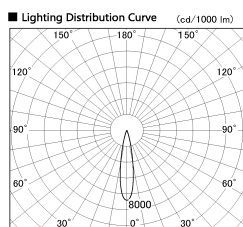

Item no. DD126-1415DB9040-LX

Series Name: Cledy versa L-G Antiglare  
(DD126\_AG-LX)

Dark Mirror Reflector

■ Direct Horizontal Illuminance DD126-1415DB9040-LX

φ	Illuminance Angle	Beam Angle	Vertical Illuminance (lx)
330	19°	19°	34110
1000			8530
660			3790
330			2130
1000			1360
660			950
330			700
1330			530

Installation	Recessed mount
Type	Cledy versa L-G Antiglare (DD126_AG-LX)
Fixture wattage	14W
Beam angle	19deg
Color Temp.	4000K
CRI	Ra>90
Luminous	1203 lm
Body	Die-cast aluminum alloy
Body finish	N/A
Trim finish	Black
Reflector finish	Dark Mirror
IP Rate	IP20
Light source	COB module
Input Voltage	AC220~240V
Dimming Type	Non-Dimmable
Certificate	CE,CCC
Cut Hole	100