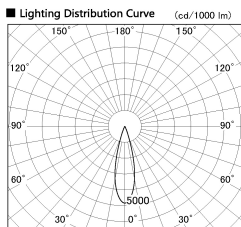

Item no. DD126-1425DB9040-LX

Series Name: Cledy versa L-G Antiglare
(DD126_AG-LX)

Dark Mirror Reflector

■ Direct Horizontal Illuminance DD126-1425DB9040-LX

φ	Illuminance Angle	Beam Angle	Vertical Illuminance (lx)
25°	26°	26150	
440	10000	6540	
880	5000	2910	
1330	2000	1630	
1770	1000	1050	
		730	
		530	
		410	

Installation	Recessed mount
Type	Cledy versa L-G Antiglare (DD126_AG-LX)
Fixture wattage	14W
Beam angle	26deg
Color Temp.	4000K
CRI	Ra>90
Luminous	1343 lm
Body	Die-castaluminumalloy
Body finish	N/A
Trim finish	Black
Reflector finish	Dark Mirror
IP Rate	IP20
Light source	COB module
Input Voltage	AC220~240V
Dimming Type	Non-Dimmable
Certificate	CE,CCC
Cut Hole	100