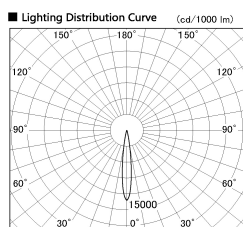

Item no. DD126-0815DB9040-LX

Series Name: Cledy versa L-G Antiglare  
(DD126\_AG-LX)

Dark Mirror Reflector

■ Direct Horizontal Illuminance DD126-0815DB9040-LX

Illuminance Angle	Beam Angle	Vertical Illuminance (lx)
13°	14°	33310
1		8330
2		3700
450		2080
2		1330
680		930
3		680
910		520
1	0	1
2	2	2

Installation	Recessed mount
Type	Cledy versa L-G Antiglare (DD126_AG-LX)
Fixture wattage	7.4W
Beam angle	14deg
Color Temp.	4000K
CRI	Ra>90
Luminous	626 lm
Body	Die-cast aluminum alloy
Body finish	N/A
Trim finish	Black
Reflector finish	Dark Mirror
IP Rate	IP20
Light source	COB module
Input Voltage	AC220~240V
Dimming Type	Non-Dimmable
Certificate	CE,CCC
Cut Hole	100