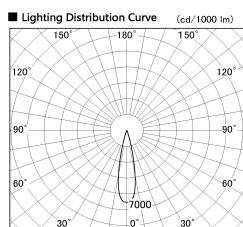

Item no. DD126-0825DB9040-LX

Series Name: Cledy versa L-G Antiglare
(DD126_AG-LX)

Dark Mirror Reflector

■ Direct Horizontal Illuminance DD126-0825DB9040-LX

φ	Illuminance Angle	Beam Angle	Vertical Illuminance (lx)		
380	22°	23°	17520		
1			4380		
770			1950		
2			1090		
1160			700		
3			490		
1550			360		
m	1	0	1	2	270

Installation	Recessed mount
Type	Cledy versa L-G Antiglare (DD126_AG-LX)
Fixture wattage	7.4W
Beam angle	22deg
Color Temp.	4000K
CRI	Ra>90
Luminous	688 lm
Body	Die-cast aluminum alloy
Body finish	N/A
Trim finish	Black
Reflector finish	Dark Mirror
IP Rate	IP20
Light source	COB module
Input Voltage	AC220~240V
Dimming Type	Non-Dimmable
Certificate	CE,CCC
Cut Hole	100