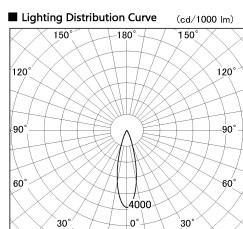

Item no. DD126-4025WW9027-LX

Series Name: Cledy versa L-G Antiglare
(DD126_AG-LX)

White Reflector

■ Direct Horizontal Illuminance DD126-4025WW9027-LX

φ	Illuminance Angle	Beam Angle	Vertical Illuminance (lx)
25°		27°	51920
440	2000		12980
	10000		5770
880	5000		3250
	2000		2080
1330			1440
			1060
1770			810

Installation	Recessed mount
Type	Cledy versa L-G Antiglare (DD126_AG-LX)
Fixture wattage	38.5W
Beam angle	27deg
Color Temp.	2700K
CRI	Ra>90
Luminous	3322 lm
Body	Die-castaluminumalloy
Body finish	N/A
Trim finish	White
Reflector finish	White
IP Rate	IP20
Light source	COB module
Input Voltage	AC220~240V
Dimming Type	Non-Dimmable
Certificate	CE,CCC
Cut Hole	150