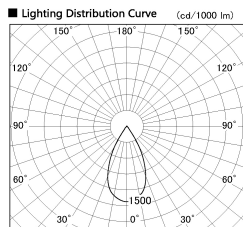

Item no. DD126-4055WW9027-LX

Series Name: Cledy versa L-G Antiglare
(DD126_AG-LX)

White Reflector

■ Direct Horizontal Illuminance DD126-4055WW9027-LX

φ	Illuminance Angle	Beam Angle	Vertical Illuminance (lx)
800	44°	51°	16390
1610			4100
2420			1820
3230			1020
			660
			460
			330
			260

Installation	Recessed mount
Type	Cledy versa L-G Antiglare (DD126_AG-LX)
Fixture wattage	38.5W
Beam angle	51deg
Color Temp.	2700K
CRI	Ra>90
Luminous	2859 lm
Body	Die-castaluminumalloy
Body finish	N/A
Trim finish	White
Reflector finish	White
IP Rate	IP20
Light source	COB module
Input Voltage	AC220~240V
Dimming Type	Non-Dimmable
Certificate	CE,CCC
Cut Hole	150