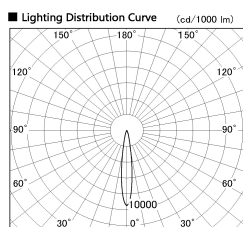

Item no. DD126-3715WW9027-LX

Series Name: Cledy versa L-G Antiglare
(DD126_AG-LX)

White Reflector

■ Direct Horizontal Illuminance DD126-3715WW9027-LX

φ	Illuminance Angle	Beam Angle	Vertical Illuminance (fc)	
14°	15°		110870	
240	5000		27720	
1	2000		12320	
490	1000		6930	
2	500		4430	
730			3080	
3			2260	
980	m	2 0 0	1 2	1730

Installation	Recessed mount
Type	Cledy versa L-G Antiglare (DD126_AG-LX)
Fixture wattage	35.5W
Beam angle	15deg
Color Temp.	2700K
CRI	Ra>90
Luminous	2905 lm
Body	Die-cast aluminum alloy
Body finish	N/A
Trim finish	White
Reflector finish	White
IP Rate	IP20
Light source	COB module
Input Voltage	AC220~240V
Dimming Type	Non-Dimmable
Certificate	CE,CCC
Cut Hole	150