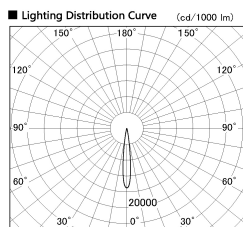

Item no. DD126-2515WW9027-LX

Series Name: Cledy versa L-G Antiglare
(DD126_AG-LX)

White Reflector

■ Direct Horizontal Illuminance DD126-2515WW9027-LX

φ	Illuminance Angle	Beam Angle	Vertical Illuminance (lx)
210	12°	13°	104980
1	5000		26240
	20000		11660
420	2		6560
	10000		4200
630	3		2920
	5000		2140
840	m	200	1640

Installation	Recessed mount
Type	Cledy versa L-G Antiglare (DD126_AG-LX)
Fixture wattage	24W
Beam angle	14deg
Color Temp.	2700K
CRI	Ra>90
Luminous	1739 lm
Body	Die-castaluminumalloy
Body finish	N/A
Trim finish	White
Reflector finish	White
IP Rate	IP20
Light source	COB module
Input Voltage	AC220~240V
Dimming Type	Non-Dimmable
Certificate	CE,CCC
Cut Hole	125