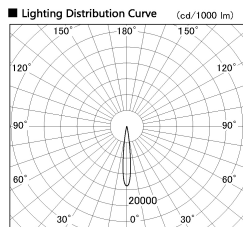

Item no. DD126-2015WW9027-LX

Series Name: Cledy versa L-G Antiglare
(DD126_AG-LX)

White Reflector

■ Direct Horizontal Illuminance DD126-2015WW9027-LX

φ	Illuminance Angle	Beam Angle	Vertical Illuminance (lx)
210	12°	13°	81500
1			20370
			9060
420			5090
2			3260
			2260
630			1660
3			1660
840	m	1 0 1 2	1270

Installation	Recessed mount
Type	Cledy versa L-G Antiglare (DD126_AG-LX)
Fixture wattage	18.6W
Beam angle	14deg
Color Temp.	2700K
CRI	Ra>90
Luminous	1350 lm
Body	Die-cast aluminum alloy
Body finish	N/A
Trim finish	White
Reflector finish	White
IP Rate	IP20
Light source	COB module
Input Voltage	AC220~240V
Dimming Type	Non-Dimmable
Certificate	CE,CCC
Cut Hole	125