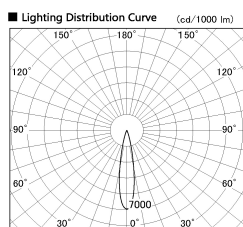

Item no. DD126-1415WW9027-LX

Series Name: Cledy versa L-G Antiglare
(DD126_AG-LX)

White Reflector

Direct Horizontal Illuminance DD126-1415WW9027-LX

φ	Illuminance Angle	Beam Angle	Vertical Illuminance (lx)
330	19°	20°	30850
660			7710
1000			3430
1330			1930
			1230
			860
			630
			480

Installation	Recessed mount
Type	Cledy versa L-G Antiglare (DD126_AG-LX)
Fixture wattage	14W
Beam angle	19deg
Color Temp.	2700K
CRI	Ra>90
Luminous	1105 lm
Body	Die-cast aluminum alloy
Body finish	N/A
Trim finish	White
Reflector finish	White
IP Rate	IP20
Light source	COB module
Input Voltage	AC220~240V
Dimming Type	Non-Dimmable
Certificate	CE,CCC
Cut Hole	100