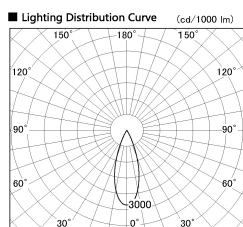

Item no. DD126-0835WW9027-LX

Series Name: Cledy versa L-G Antiglare
(DD126_AG-LX)

White Reflector

■ Direct Horizontal Illuminance DD126-0835WW9027-LX

φ	Illuminance Angle	Beam Angle	Vertical Illuminance (lx)
32°		35°	6770
570			1690
1140			750
1720			420
2280			270
			190
			140
			110

Installation	Recessed mount
Type	Cledy versa L-G Antiglare (DD126_AG-LX)
Fixture wattage	7.4W
Beam angle	34deg
Color Temp.	2700K
CRI	Ra>90
Luminous	597 lm
Body	Die-cast aluminum alloy
Body finish	N/A
Trim finish	White
Reflector finish	White
IP Rate	IP20
Light source	COB module
Input Voltage	AC220~240V
Dimming Type	Non-Dimmable
Certificate	CE,CCC
Cut Hole	100