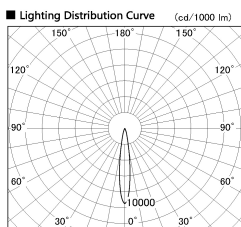

Item no. DD126-4015WW9030-LX

Series Name: Cledy versa L-G Antiglare
(DD126_AG-LX)

White Reflector

Direct Horizontal Illuminance DD126-4015WW9030-LX

φ	Illuminance Angle	Beam Angle	Vertical Illuminance (lx)
14°	15°		120910
240	50000		30230
	20000		13430
490	10000		7560
	5000		4840
730			3360
			2470
980			1890

Installation	Recessed mount
Type	Cledy versa L-G Antiglare (DD126_AG-LX)
Fixture wattage	38.5W
Beam angle	15deg
Color Temp.	3000K
CRI	Ra>90
Luminous	3168 lm
Body	Die-cast aluminum alloy
Body finish	N/A
Trim finish	White
Reflector finish	White
IP Rate	IP20
Light source	COB module
Input Voltage	AC220~240V
Dimming Type	Non-Dimmable
Certificate	CE,CCC
Cut Hole	150