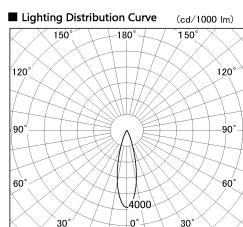

Item no. DD126-4025WW9030-LX

Series Name: Cledy versa L-G Antiglare  
(DD126\_AG-LX)

White Reflector

Direct Horizontal Illuminance DD126-4025WW9030-LX

φ	Illuminance Angle	Beam Angle	Vertical Illuminance (lx)
25°	27°		54080
440			13520
880			6010
1330			3380
1770			2160
			1500
			1100
			840

Installation	Recessed mount
Type	Cledy versa L-G Antiglare (DD126_AG-LX)
Fixture wattage	38.5W
Beam angle	27deg
Color Temp.	3000K
CRI	Ra>90
Luminous	3460 lm
Body	Die-castaluminumalloy
Body finish	N/A
Trim finish	White
Reflector finish	White
IP Rate	IP20
Light source	COB module
Input Voltage	AC220~240V
Dimming Type	Non-Dimmable
Certificate	CE,CCC
Cut Hole	150